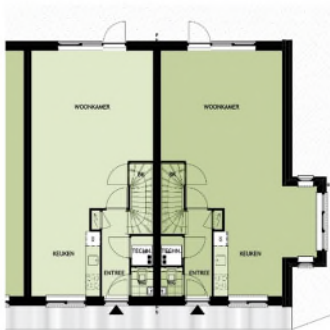

IMPRESSIE ZIJDE RINGVAART